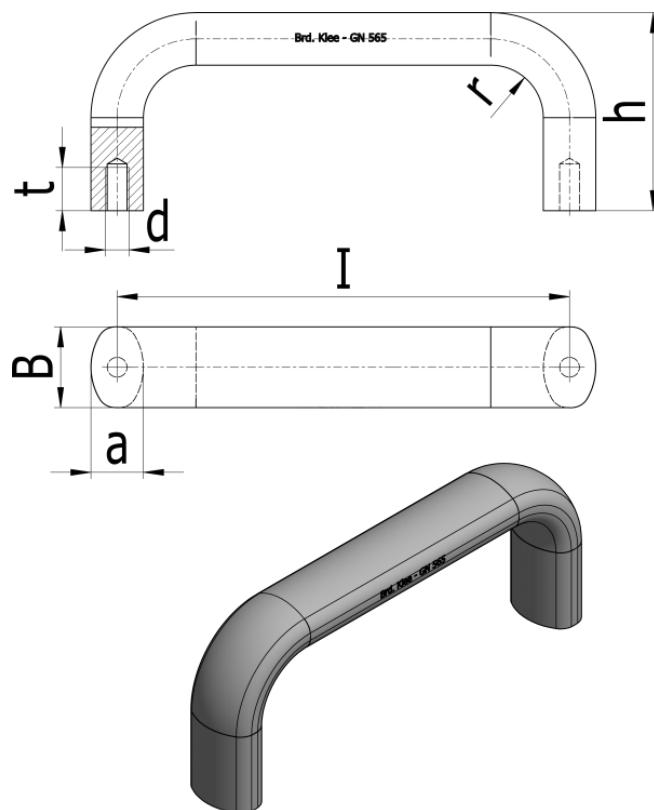

Varenummer: 2056526125SW

Beskrivelse: E+G Bøjlegreb GN 565-26-125-SW

Mål

a	= 17
b	= 26
d	= M8
h	= 55
l	= 125
r	= 17
t	= 12
Vægt i (g)	= 183